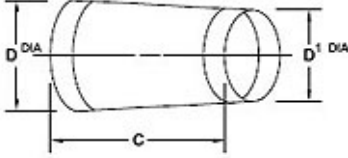

## STANDARD ROUND DUCT AND FITTINGS

Round Duct

Concentric Reducers

Laterals

Elbows

DUCT SIZE (NOMINAL)

D	A	C	D1	E	G	J	L (ft.)
3	4 1/2	11	-	2	7	6	20
4	6	11	3	2	8	8	20
5	7 1/2	11	4	2	9	10	20
6	9	11	5	2	10	12	20
8	12	16	6	3	12	16	20
10	15	16	8	3	14	20	20
12	18	16	10	3	16	24	20
14	21	16	12	3	18	28	20
16	24	16	14	3	20	32	20
18	27	16	16	3	22	36	20
20	30	16	18	3	24	40	20
22	33	16	20	3	26	44	4
24	36	16	22	3	28	48	20
26	39	16	24	3	30	52	4
28	42	16	26	3	32	56	4
30	45	16	28	4	34	60	4
32	48	16	30	4	36	64	4
34	51	16	32	4	38	68	4
36	54	16	34	4	40	72	4
38	57	16	36	4	42	76	4
40	60	16	38	4	44	80	4
42	63	16	40	5	46	84	4
44	66	16	42	5	48	88	4
46	69	16	44	5	50	92	4
48	72	16	46	5	52	96	4
54	81	36	48	6	60	108	4
60	90	36	54	6	64	120	4