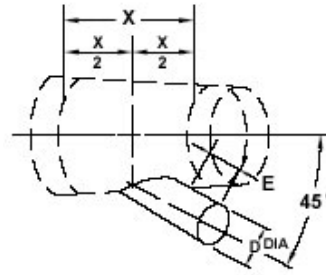

## STANDARD ROUND DUCT AND FITTINGS

Round Duct

Concentric Reducers

Laterals

Elbows

DUCT SIZE (NOMINAL)

D	A	C	D1	E	G	J	L (ft.)
3	4 1/2	11	-	2	7	6	20
4	6	11	3	2	8	8	20
5	7 1/2	11	4	2	9	10	20
6	9	11	5	2	10	12	20
8	12	16	6	3	12	16	20
10	15	16	8	3	14	20	20
12	18	16	10	3	16	24	20
14	21	16	12	3	18	28	20
16	24	16	14	3	20	32	20
18	27	16	16	3	22	36	20
20	30	16	18	3	24	40	20
22	33	16	20	3	26	44	4
24	36	16	22	3	28	48	20
26	39	16	24	3	30	52	4
28	42	16	26	3	32	56	4
30	45	16	28	4	34	60	4
32	48	16	30	4	36	64	4
34	51	16	32	4	38	68	4
36	54	16	34	4	40	72	4
38	57	16	36	4	42	76	4
40	60	16	38	4	44	80	4
42	63	16	40	5	46	84	4
44	66	16	42	5	48	88	4
46	69	16	44	5	50	92	4
48	72	16	46	5	52	96	4
54	81	36	48	6	60	108	4
60	90	36	54	6	64	120	4