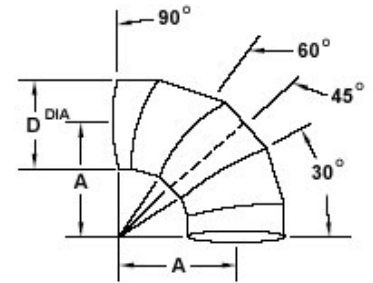

## STANDARD ROUND DUCT AND FITTINGS

Round Duct

Concentric Reducers

Laterals

Elbows

DUCT SIZE (NOMINAL)

D	A	C	D1	E	G	J	L (ft.)
3	4 1/2	11	-	2	7	6	20
4	6	11	3	2	8	8	20
5	7 1/2	11	4	2	9	10	20
6	9	11	5	2	10	12	20
8	12	16	6	3	12	16	20
10	15	16	8	3	14	20	20
12	18	16	10	3	16	24	20
14	21	16	12	3	18	28	20
16	24	16	14	3	20	32	20
18	27	16	16	3	22	36	20
20	30	16	18	3	24	40	20
22	33	16	20	3	26	44	4
24	36	16	22	3	28	48	20
26	39	16	24	3	30	52	4
28	42	16	26	3	32	56	4
30	45	16	28	4	34	60	4
32	48	16	30	4	36	64	4
34	51	16	32	4	38	68	4
36	54	16	34	4	40	72	4
38	57	16	36	4	42	76	4
40	60	16	38	4	44	80	4
42	63	16	40	5	46	84	4
44	66	16	42	5	48	88	4
46	69	16	44	5	50	92	4
48	72	16	46	5	52	96	4
54	81	36	48	6	60	108	4
60	90	36	54	6	64	120	4